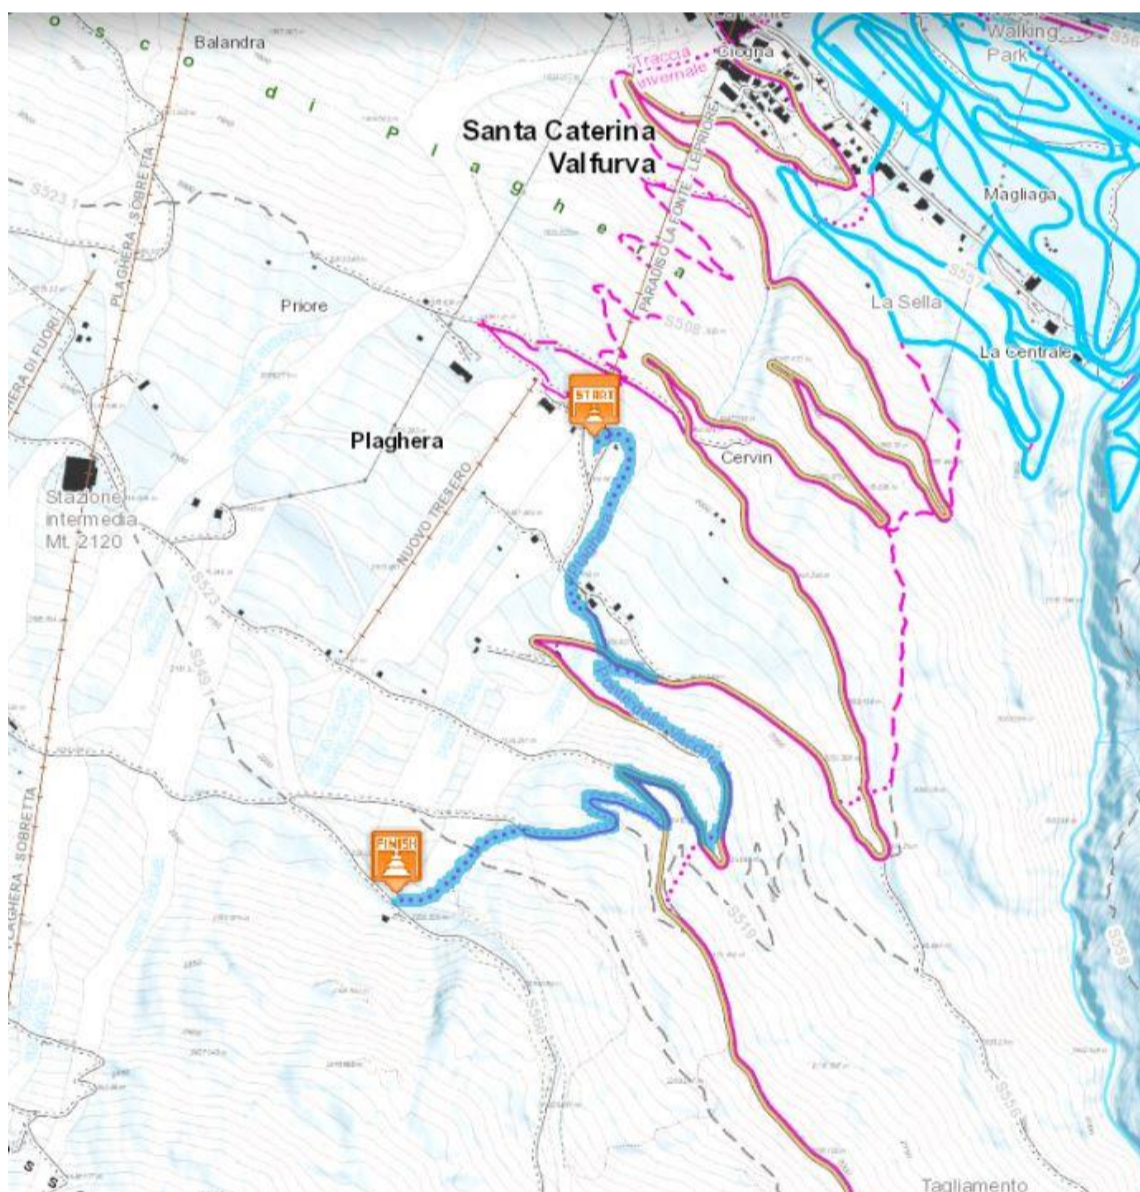

NOVITA' INVERNO 2021

Speciale SKI PASS Seggiovia "Paradiso"

PER SCI ALPINISTI € 4,00

Per agevolare la pratica dello sci alpinismo in neve fresca evitando le difficoltà dei sentieri poco innevati nel bosco e il pericoloso passaggio sulla Pista di Fondo, vi suggeriamo la salita con la seggiovia e poi con le pelli sul percorso Skialp "Plaghera"

INQUADRA IL QR CODE E SCOPRI I DETTAGLI
DEL PERCORSO E TANTI ALTRI SUL SITO
WWW.VALTELLINAOUTDOOR.IT

Lo speciale SKI PASS da € 4,00 è valido come ticket per la risalita, non comprende l'assicurazione obbligatoria per sciare in pista.